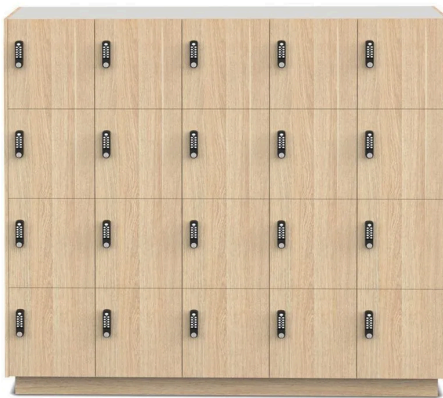

Aus 1 Door Locker

Aus 2 Door Locker

Aus 3 Door Locker

Aus 4 Door Locker

Standard Colours

White 200

Polytec
Natural Oak

Sublime
Teak